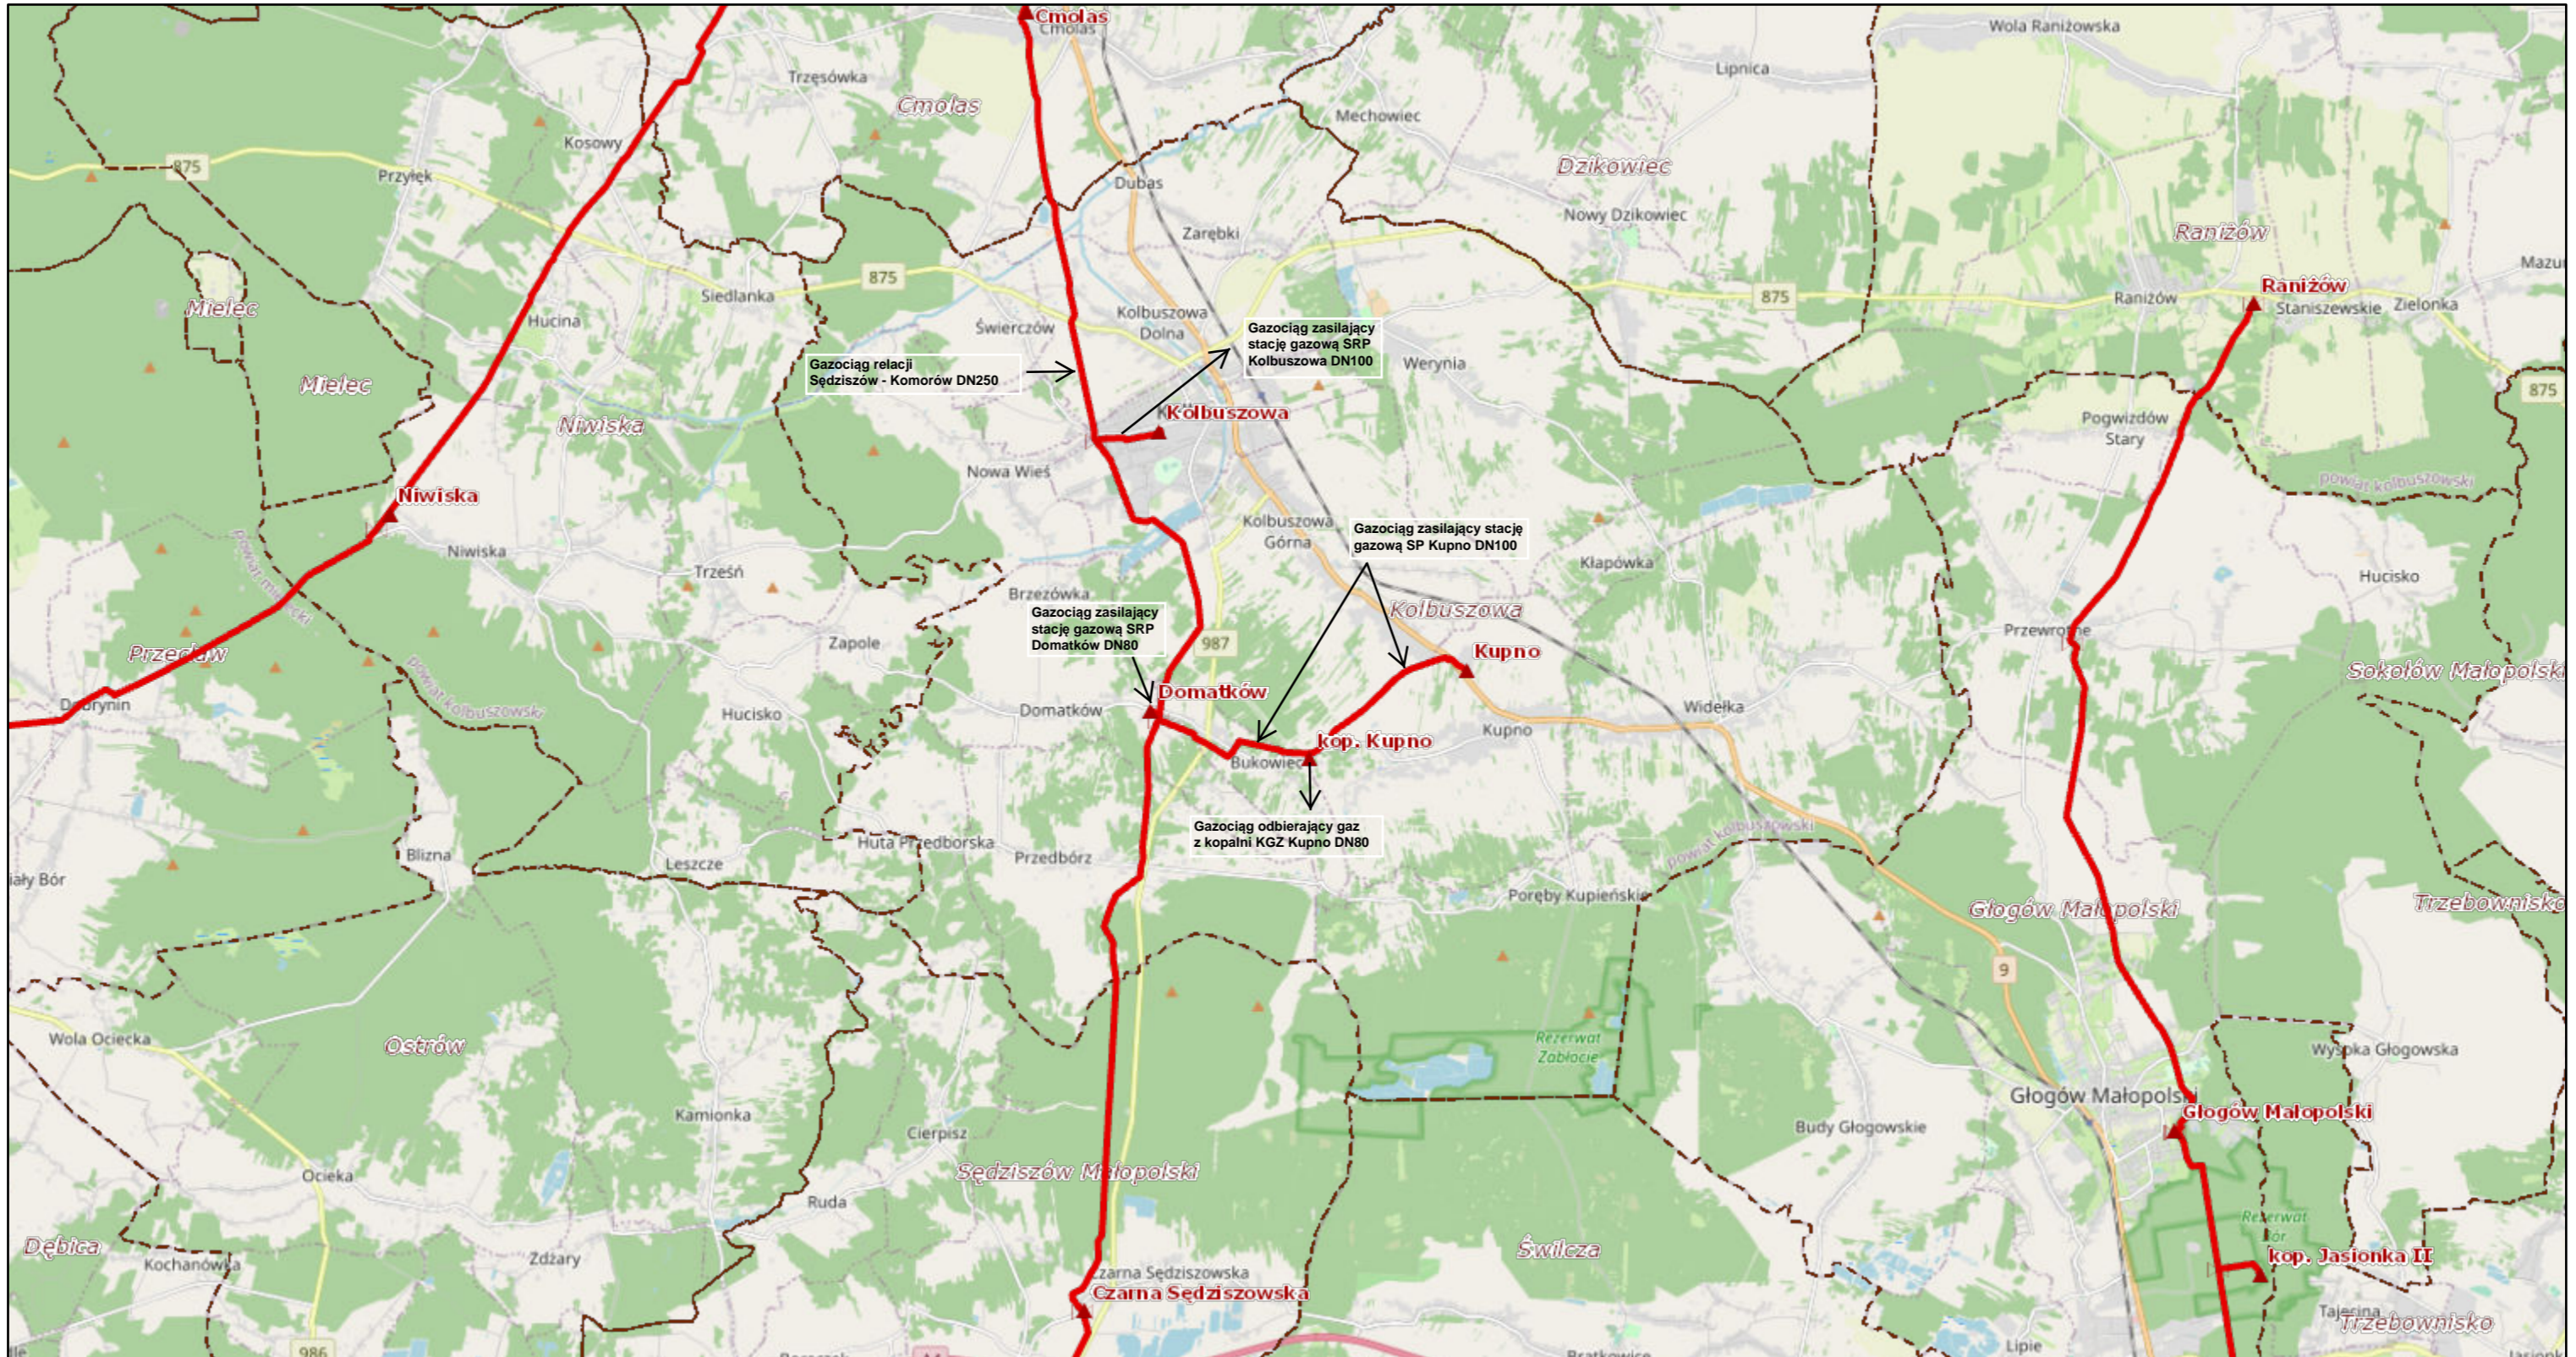

# Mapa z PortalGIS GS

29.06.2021, 11:17:44

1:150 000

- |  |                           |  |              |               |             |
|--|---------------------------|--|--------------|---------------|-------------|
|  | Zespoły zaporowo-upustowe |  | Węzły gazowe | <b>Status</b> |             |
|  | Stacje gazowe             |  | Tłocznie     |               | Eksplatacja |
|  |                           |  |              |               | gminy       |

© OpenStreetMap (and) contributors, CC-BY-SA