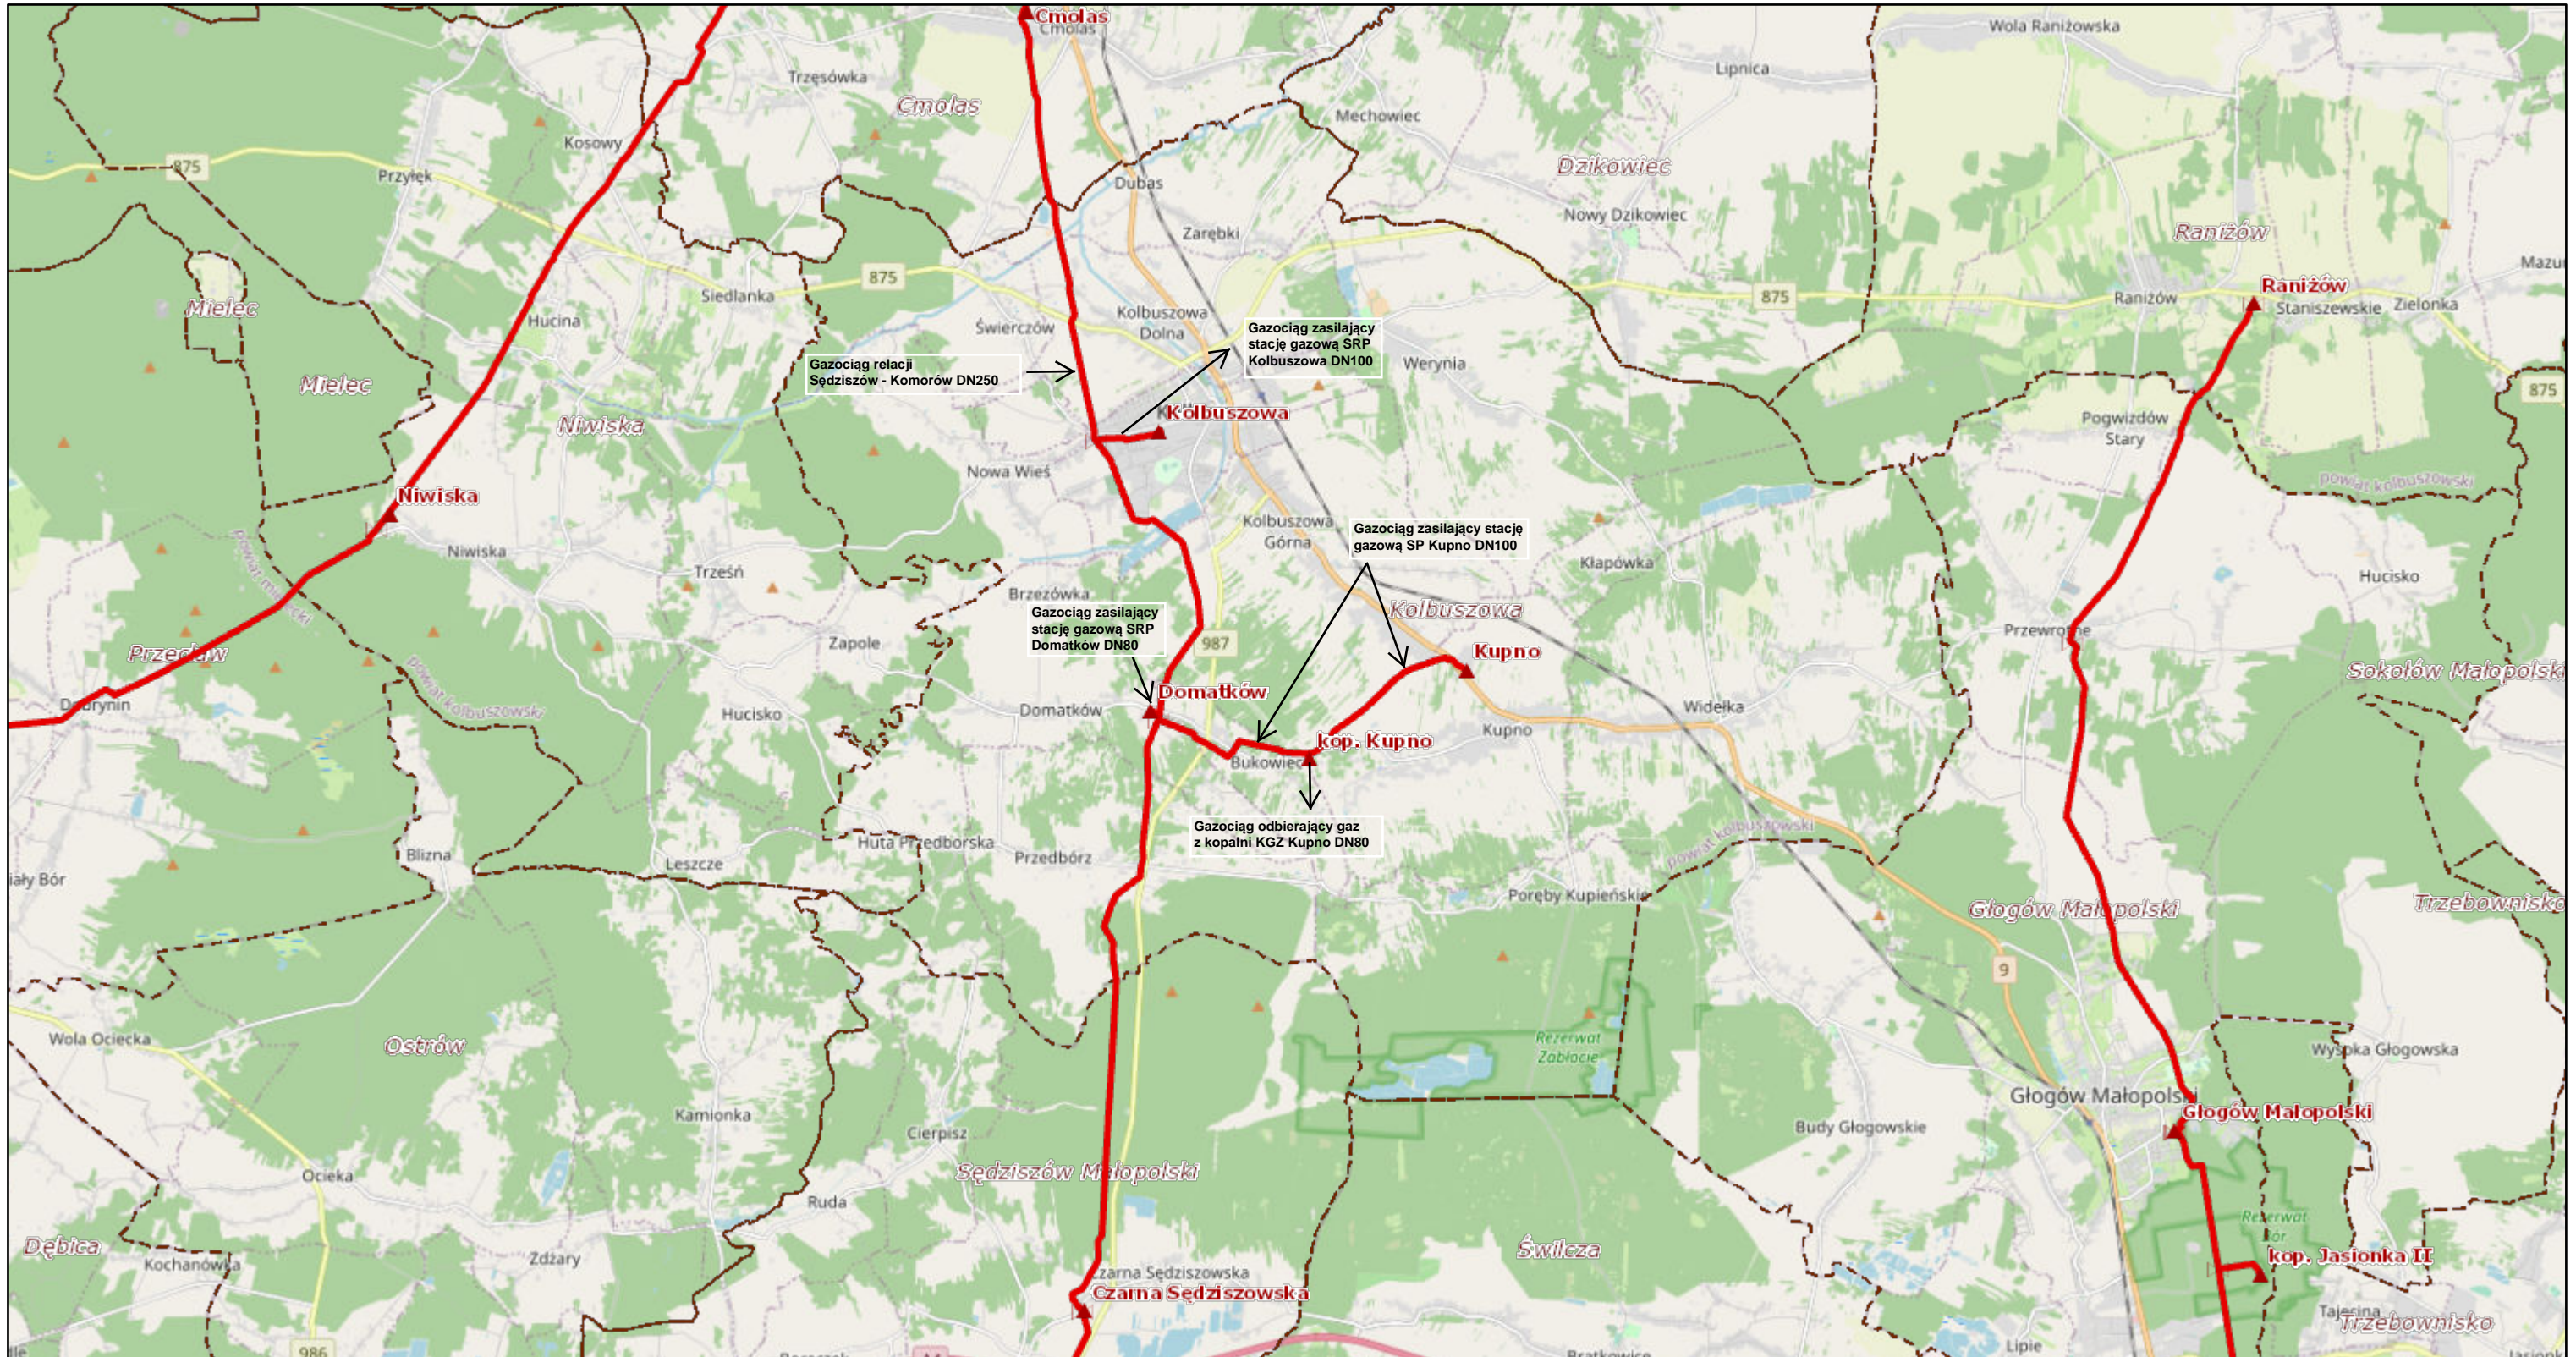

Mapa z PortalGIS GS

29.06.2021, 11:17:44

1:150 000

- | | | | | | |
|--|---------------------------|--|--------------|--------|-------------|
| | Zespoły zaporowo-upustowe | | Węzły gazowe | Status | |
| | Stacje gazowe | | Tłocznie | | Eksplatacja |
| | | | | | gminy |

© OpenStreetMap (and) contributors, CC-BY-SA