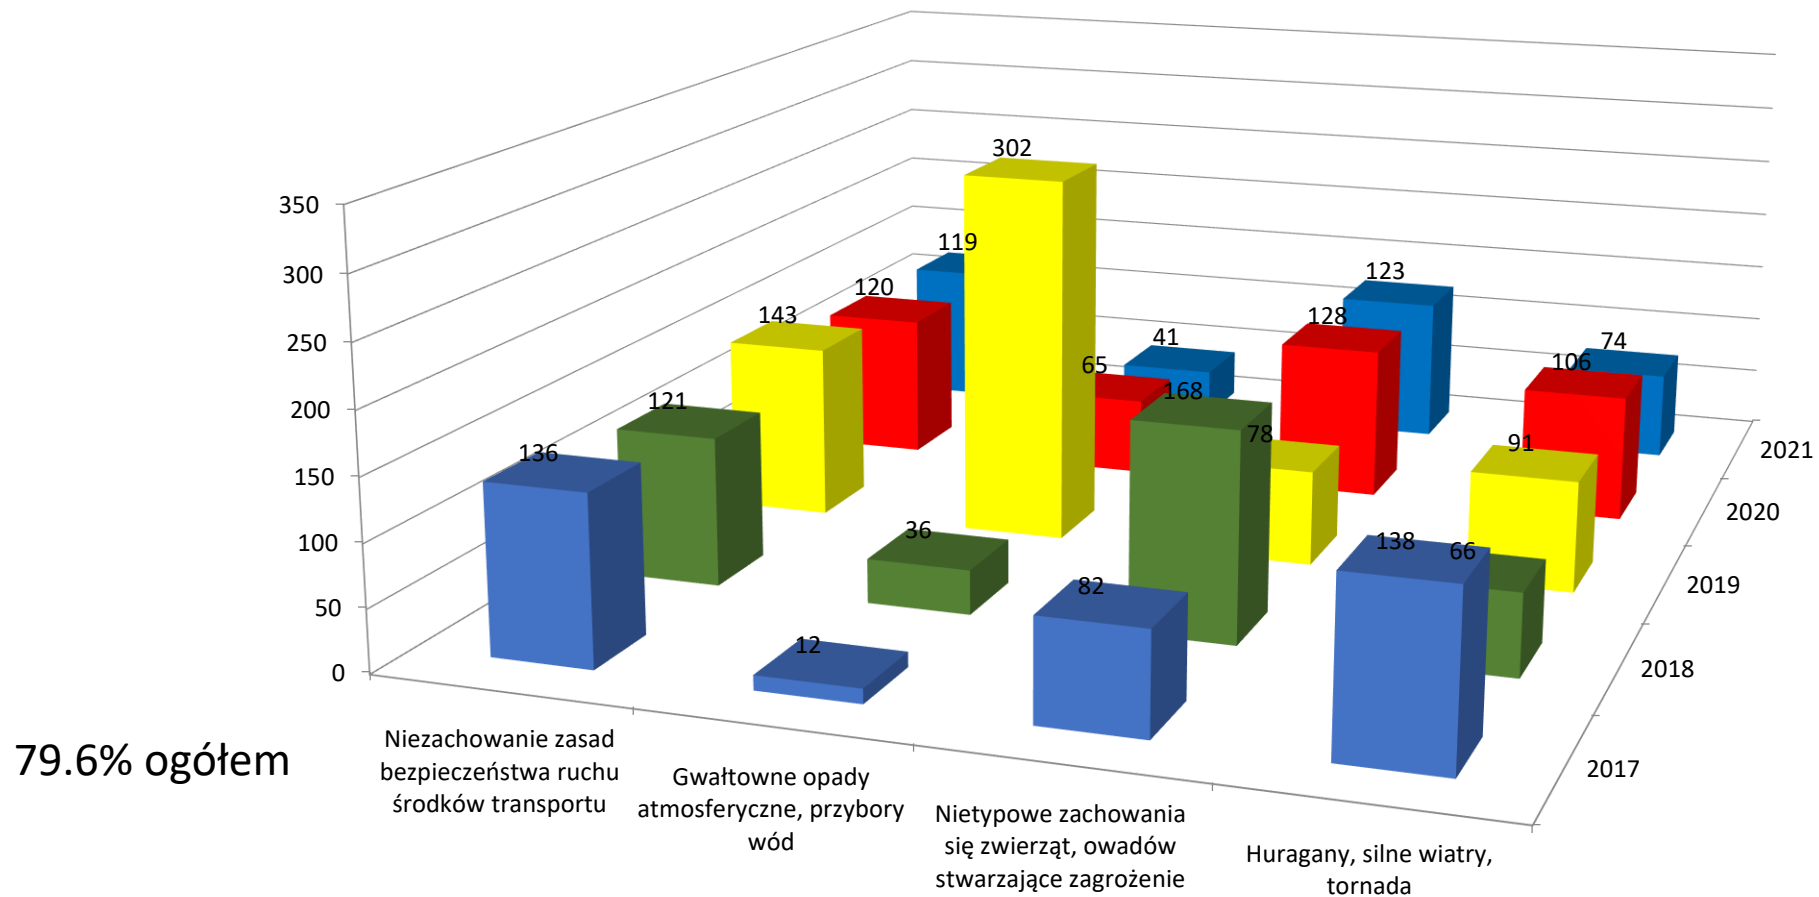

Informacja Komendanta Powiatowego PSP w Kolbuszowej
o stanie bezpieczeństwa gminy Kolbuszowa
w zakresie ochrony przeciwpożarowej w roku 2021.

Statystyka działań ratowniczo-gaśniczych w powiecie

8,5%spadek

Zdarzenia w roku 2021

Informacja Komendanta Powiatowego PSP w Kolbuszowej
o stanie bezpieczeństwa gminy Kolbuszowa
w zakresie ochrony przeciwpożarowej w roku 2021.

Przyczyny oraz okoliczności powstania i rozprzestrzeniania się pożaru

15% ogółem
96 małe

Informacja Komendanta Powiatowego PSP w Kolbuszowej
o stanie bezpieczeństwa gminy Kolbuszowa
w zakresie ochrony przeciwpożarowej w roku 2021.

Przyczyny oraz okoliczności powstania i rozprzestrzeniania się miejscowych zagrożeń