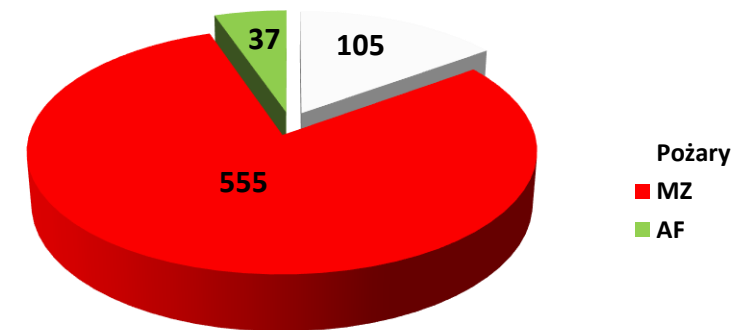

Zdarzenia w roku 2021