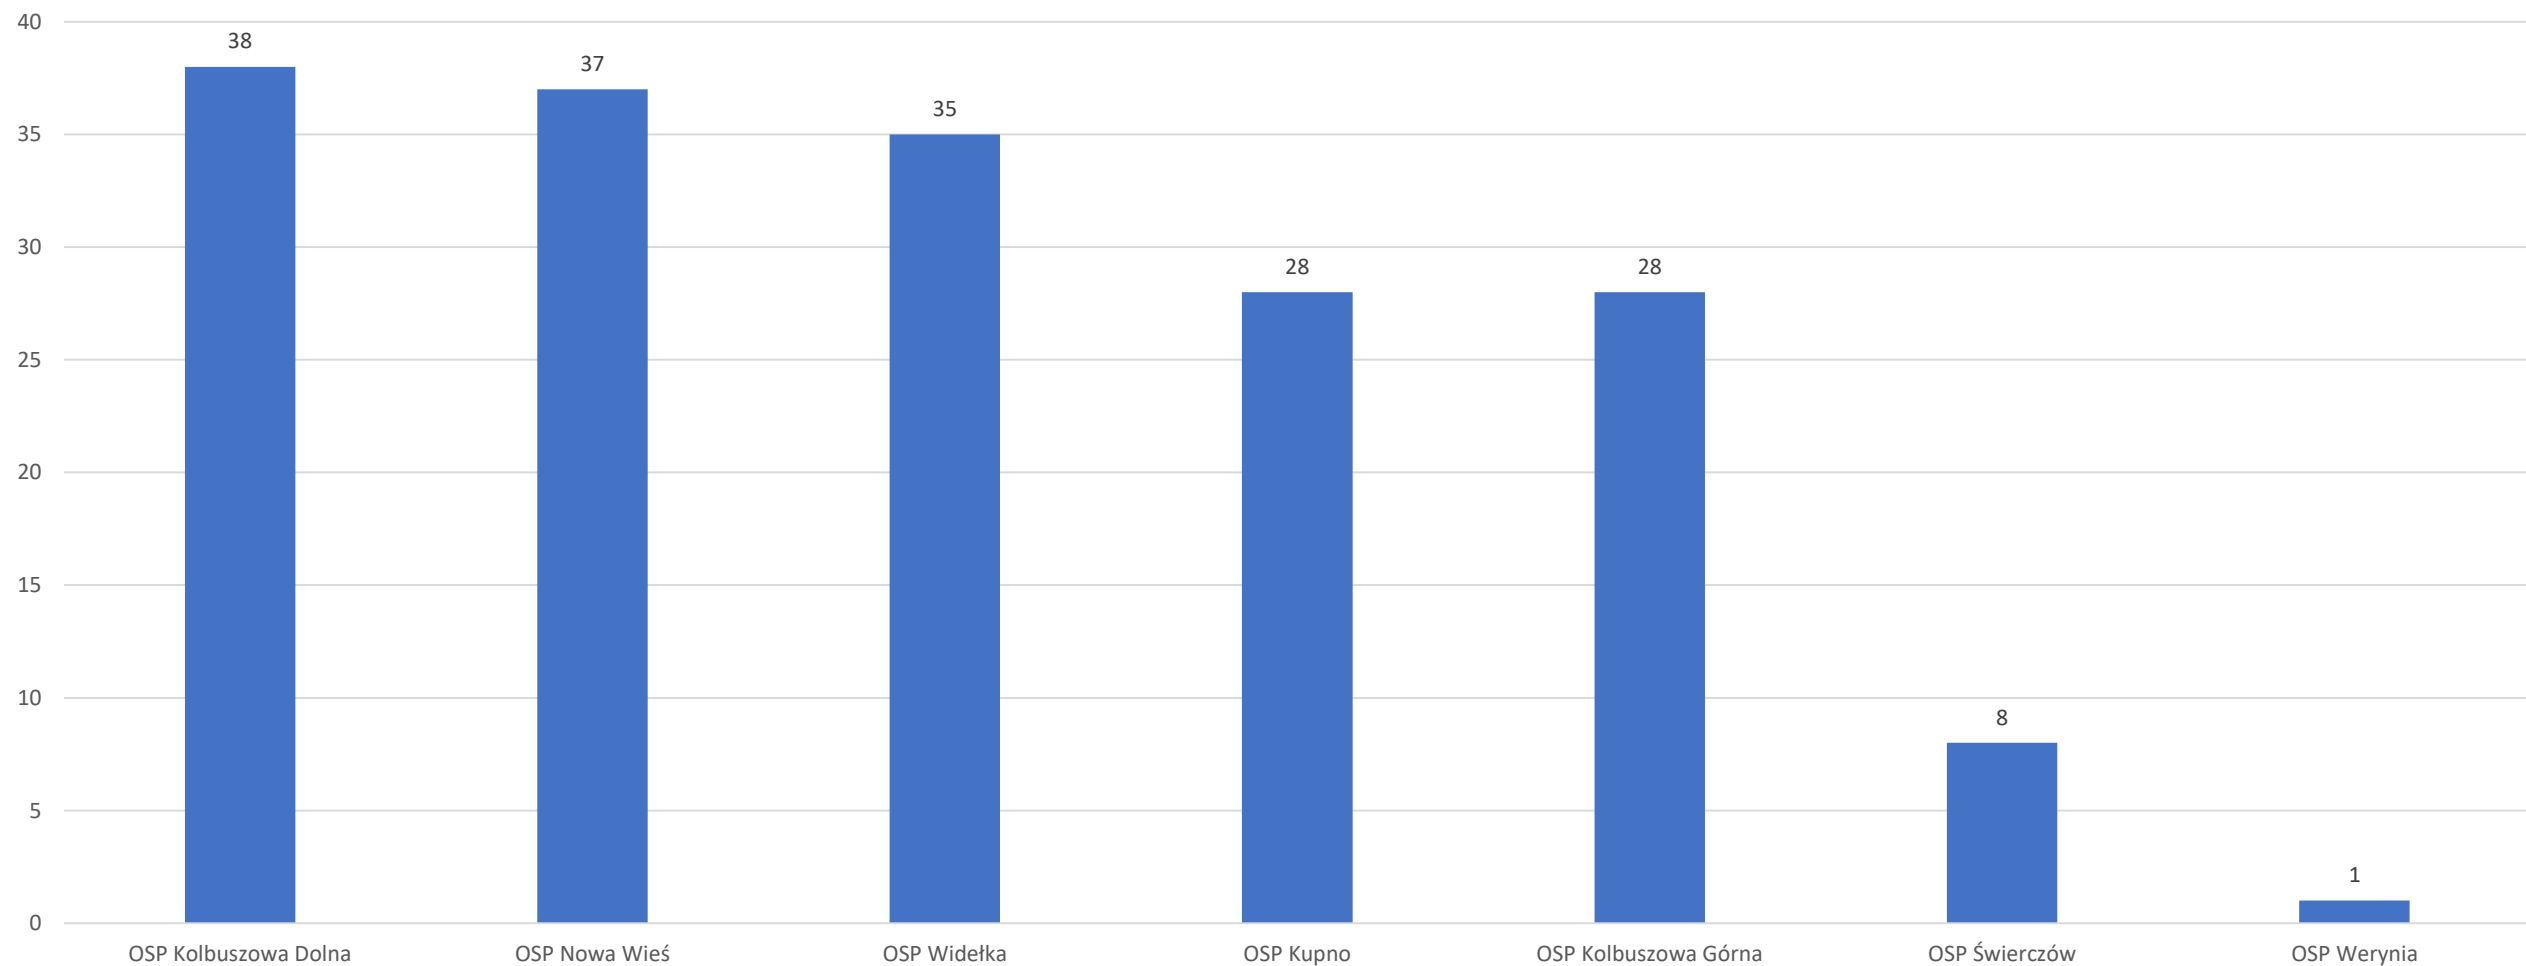

Informacja Komendanta Powiatowego PSP w Kolbuszowej
o stanie bezpieczeństwa gminy Kolbuszowa
w zakresie ochrony przeciwpożarowej w roku 2021.

Wyjazdowość poszczególnych jednostki