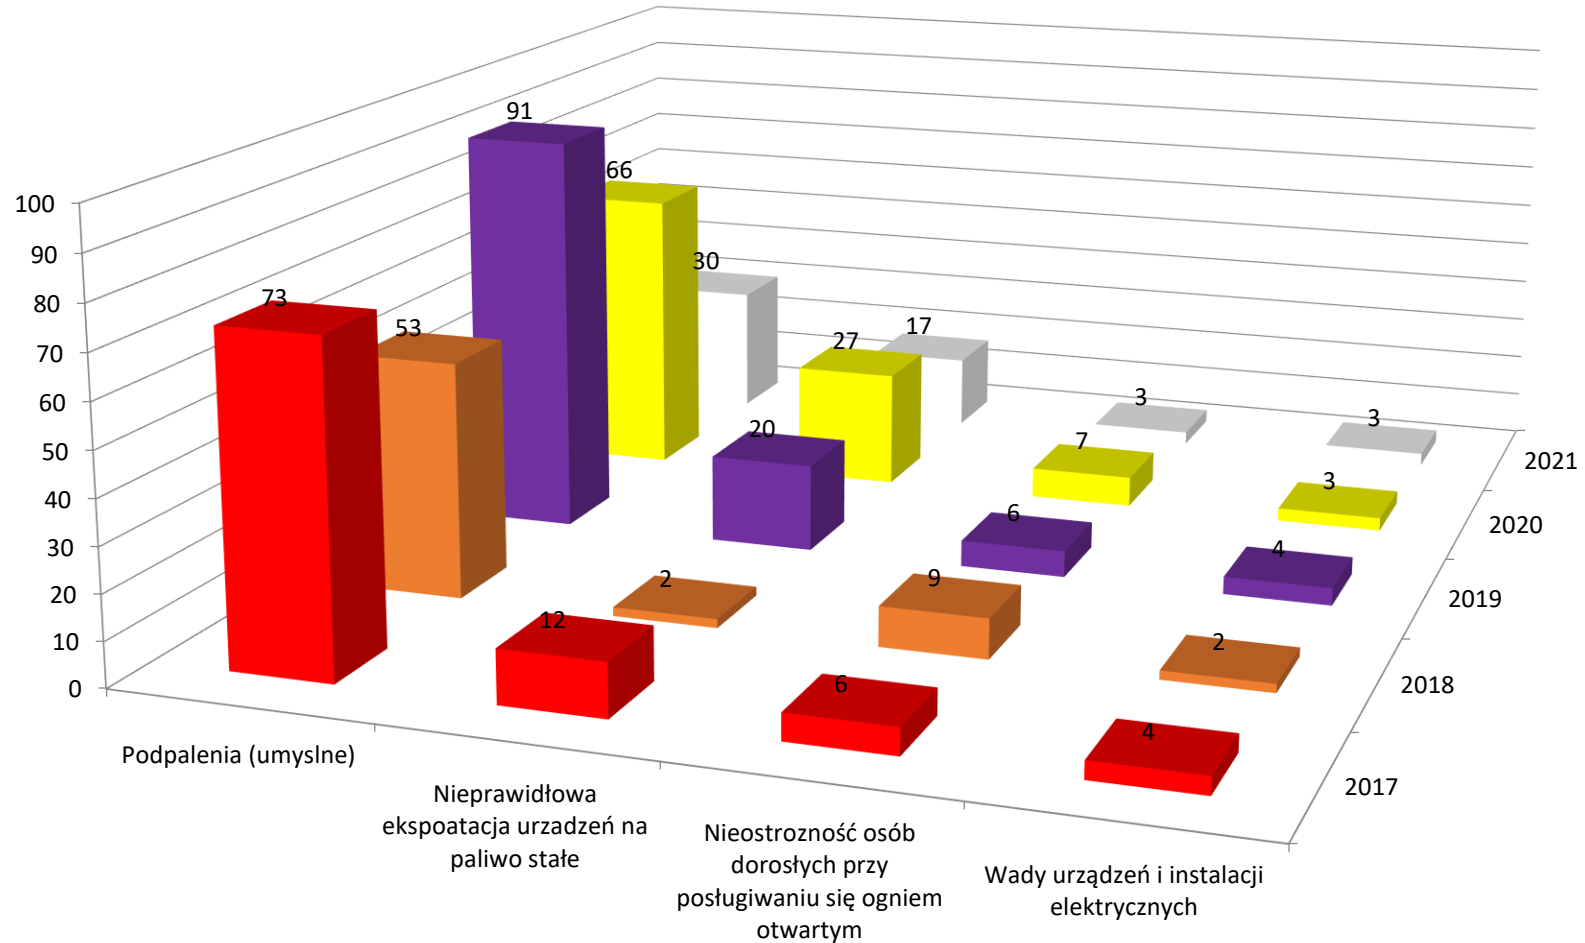

Informacja Komendanta Powiatowego PSP w Kolbuszowej
o stanie bezpieczeństwa gminy Kolbuszowa
w zakresie ochrony przeciwpożarowej w roku 2021.

Statystyka działań ratowniczo-gaśniczych w powiecie

8,5%spadek

Zdarzenia w roku 2021

Informacja Komendanta Powiatowego PSP w Kolbuszowej
o stanie bezpieczeństwa gminy Kolbuszowa
w zakresie ochrony przeciwpożarowej w roku 2021.

Przyczyny oraz okoliczności powstania i rozprzestrzeniania się pożaru

15% ogółem
96 małe

Informacja Komendanta Powiatowego PSP w Kolbuszowej
o stanie bezpieczeństwa gminy Kolbuszowa
w zakresie ochrony przeciwpożarowej w roku 2021.

Przyczyny oraz okoliczności powstania i rozprzestrzeniania się miejscowych zagrożeń