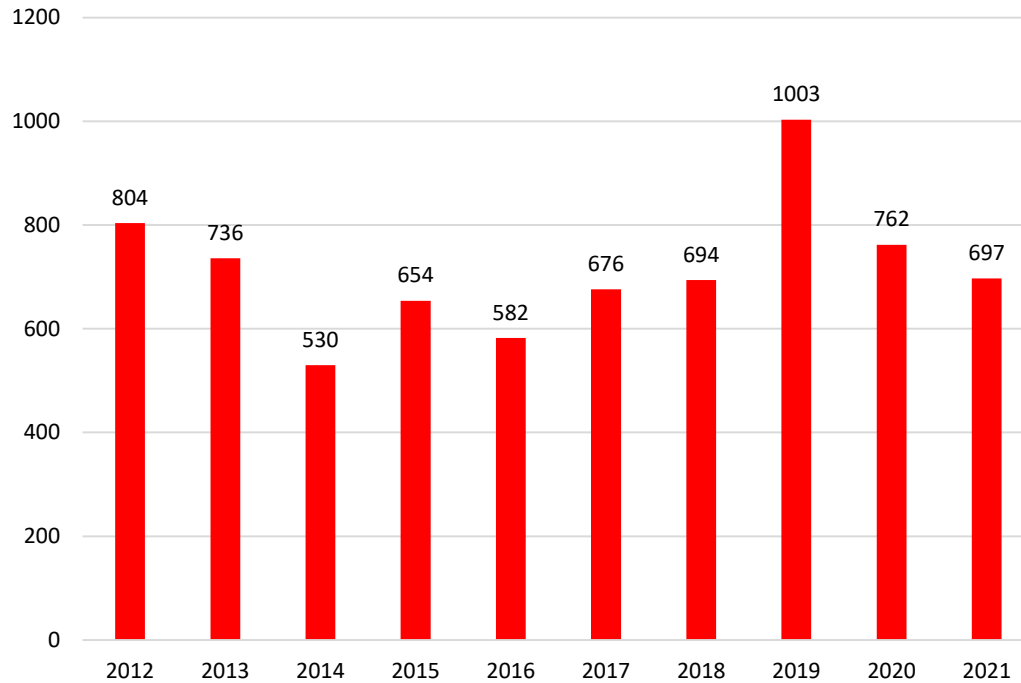

*Informacja Komendanta Powiatowego PSP w Kolbuszowej
o stanie bezpieczeństwa gminy Kolbuszowa
w zakresie ochrony przeciwpożarowej w roku 2021.*

st. bryg. Jacek Nita
Komendant Powiatowy

Kolbuszowa, luty 2022 r.

Informacja Komendanta Powiatowego PSP w Kolbuszowej
o stanie bezpieczeństwa gminy Kolbuszowa
w zakresie ochrony przeciwpożarowej w roku 2021.

Statystyka działań ratowniczo-gaśniczych w powiecie

8,5%spadek