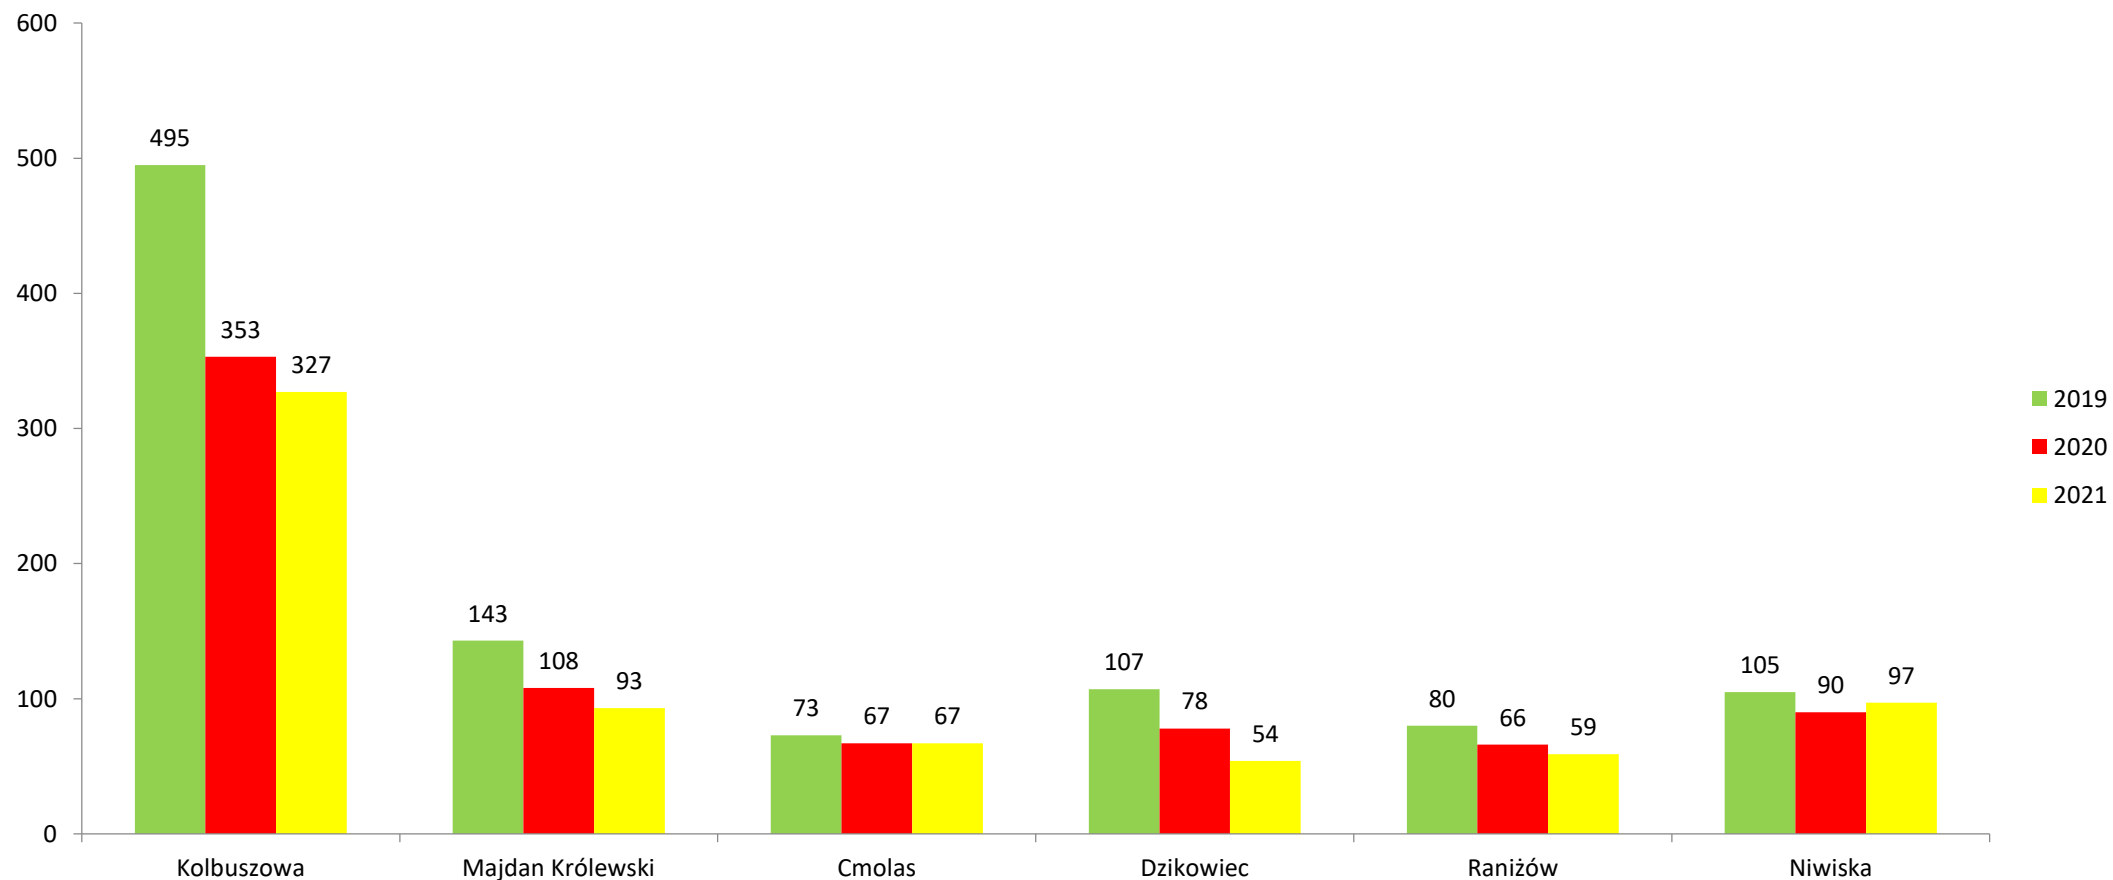

15% ogółem
96 małe

Informacja Komendanta Powiatowego PSP w Kolbuszowej
o stanie bezpieczeństwa gminy Kolbuszowa
w zakresie ochrony przeciwpożarowej w roku 2021.

Przyczyny oraz okoliczności powstania i rozprzestrzeniania się miejscowych zagrożeń

Informacja Komendanta Powiatowego PSP w Kolbuszowej
o stanie bezpieczeństwa gminy Kolbuszowa
w zakresie ochrony przeciwpożarowej w roku 2021.

Ilość zdarzeń w gminach za lata 2019 - 2021

*Informacja Komendanta Powiatowego PSP w Kolbuszowej
o stanie bezpieczeństwa gminy Kolbuszowa
w zakresie ochrony przeciwpożarowej w roku 2021.*