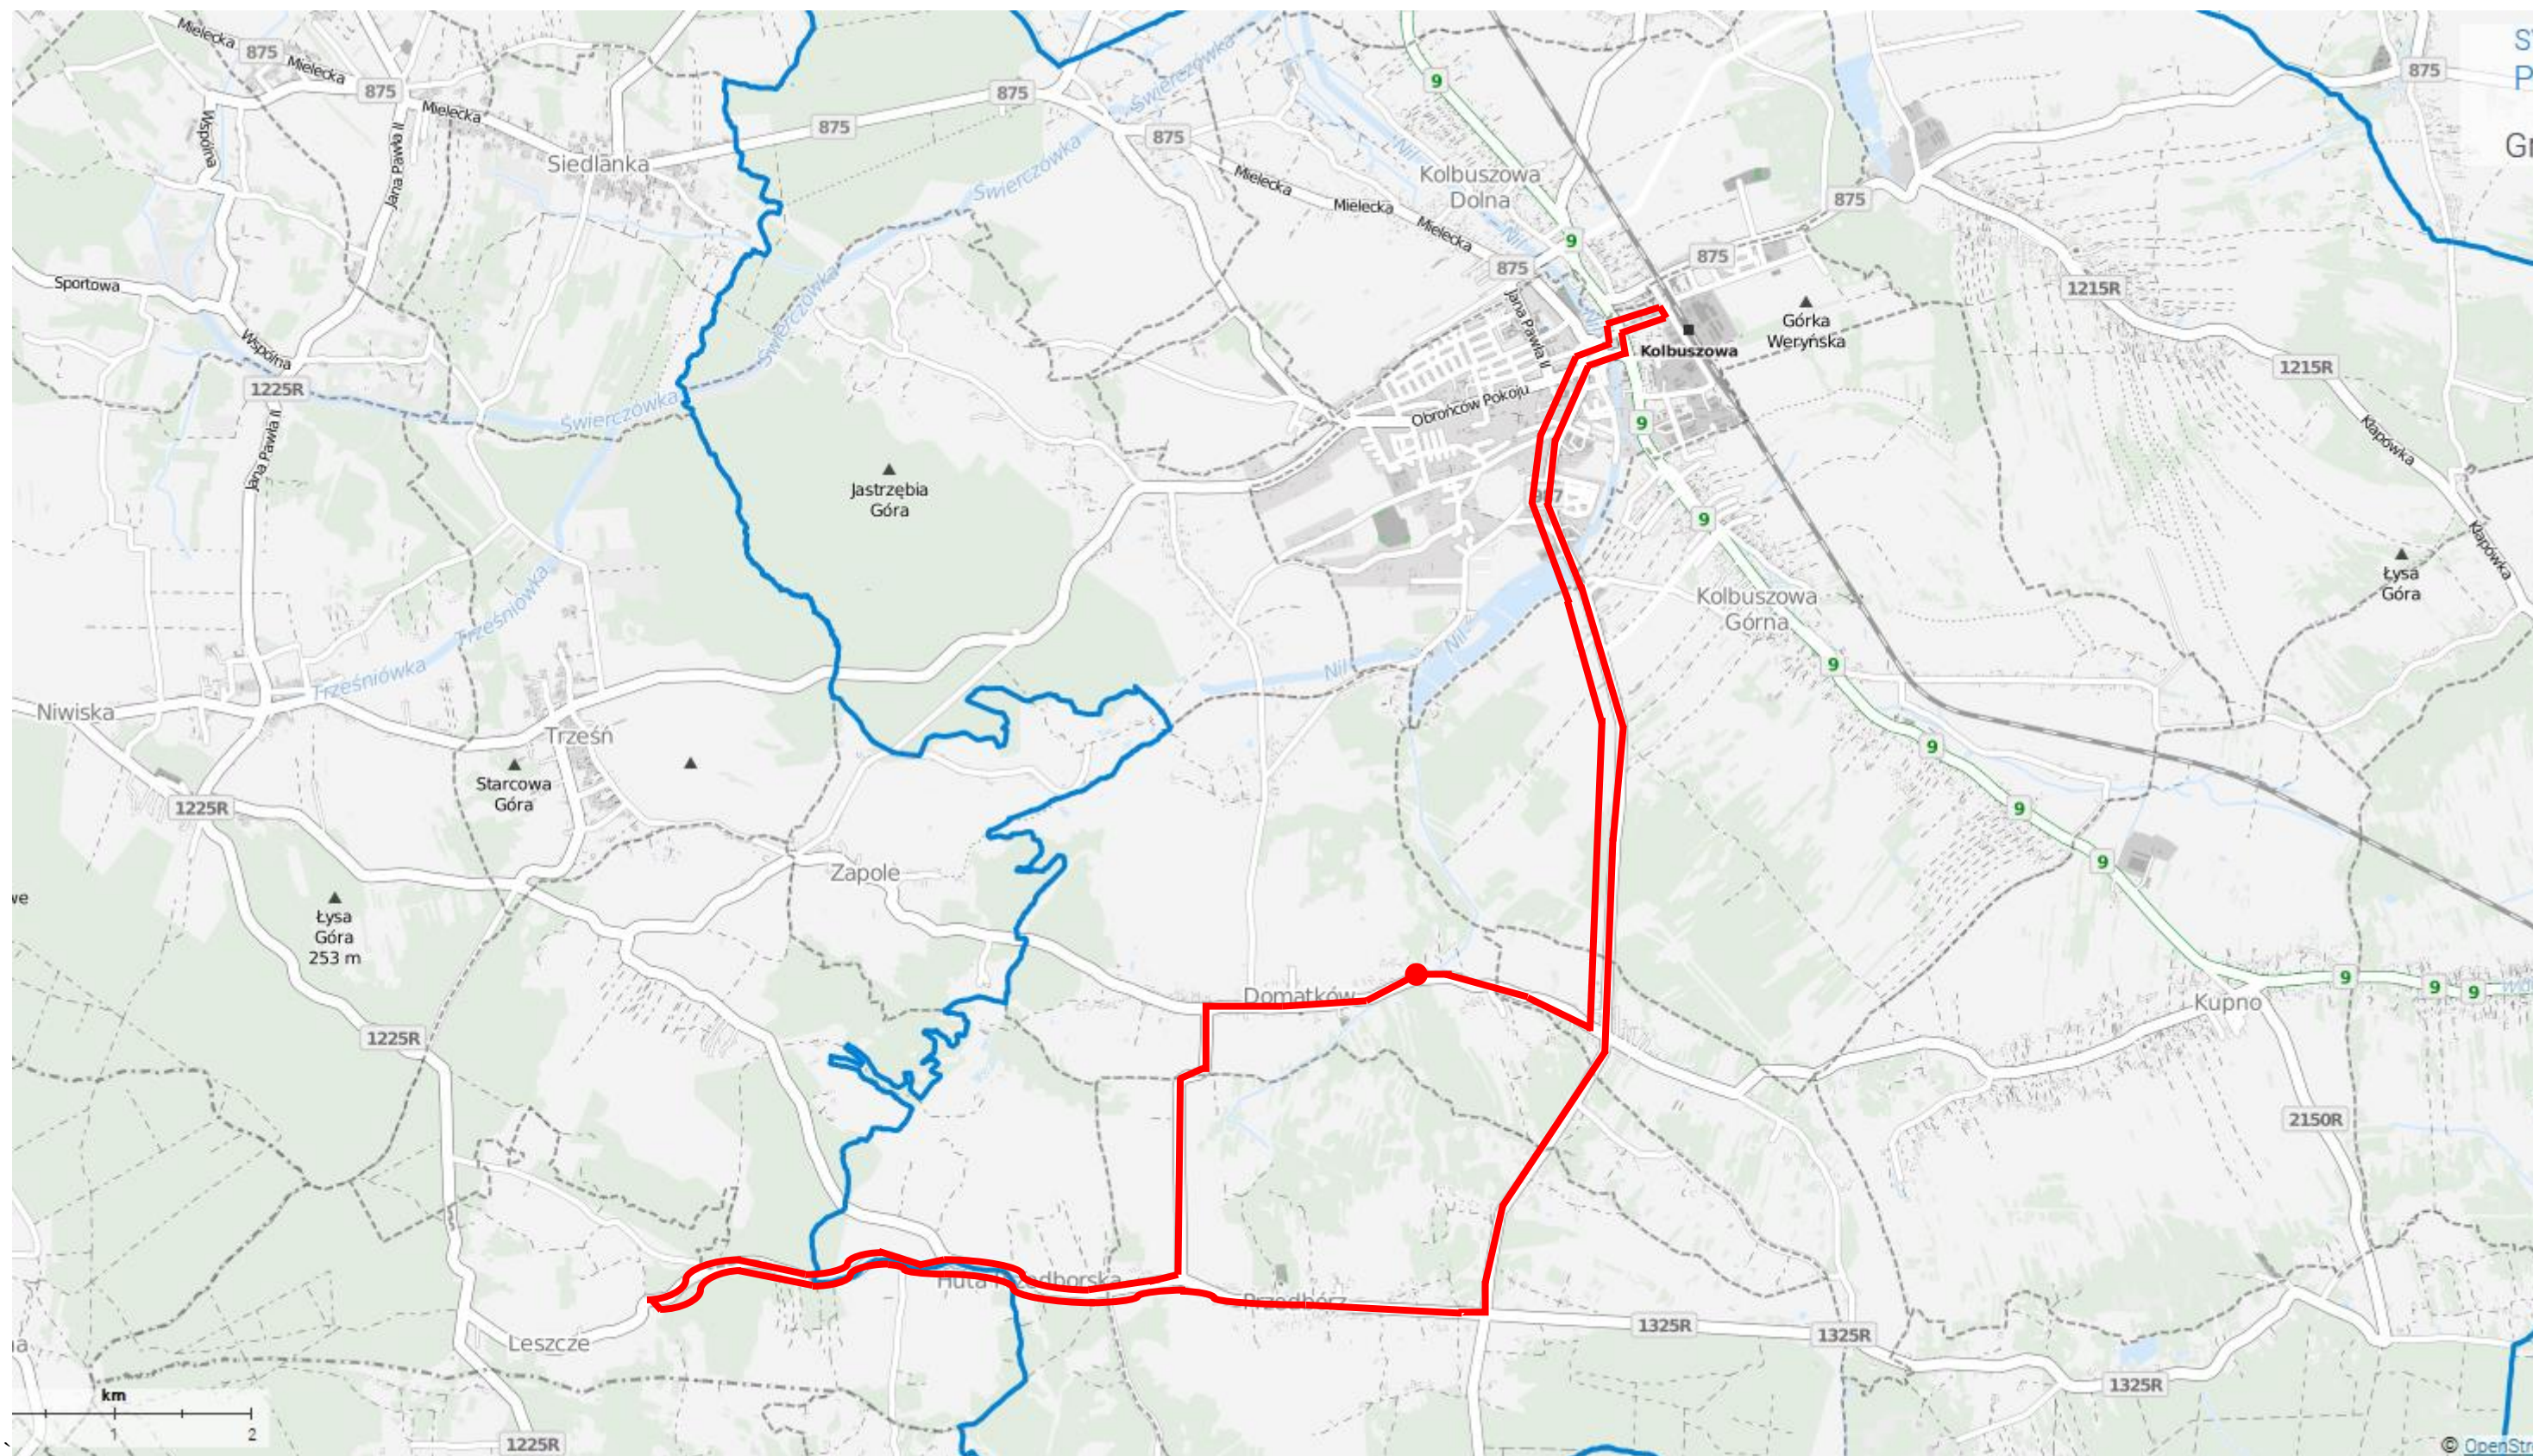

Załącznik z trasą linii komunikacyjnej Domatków-Leszcze-Huta Przedborska-Przedbórz-Bukowiec-Kolbuszowa-Bukowiec-Domatków

● - przystanek początkowy i końcowy