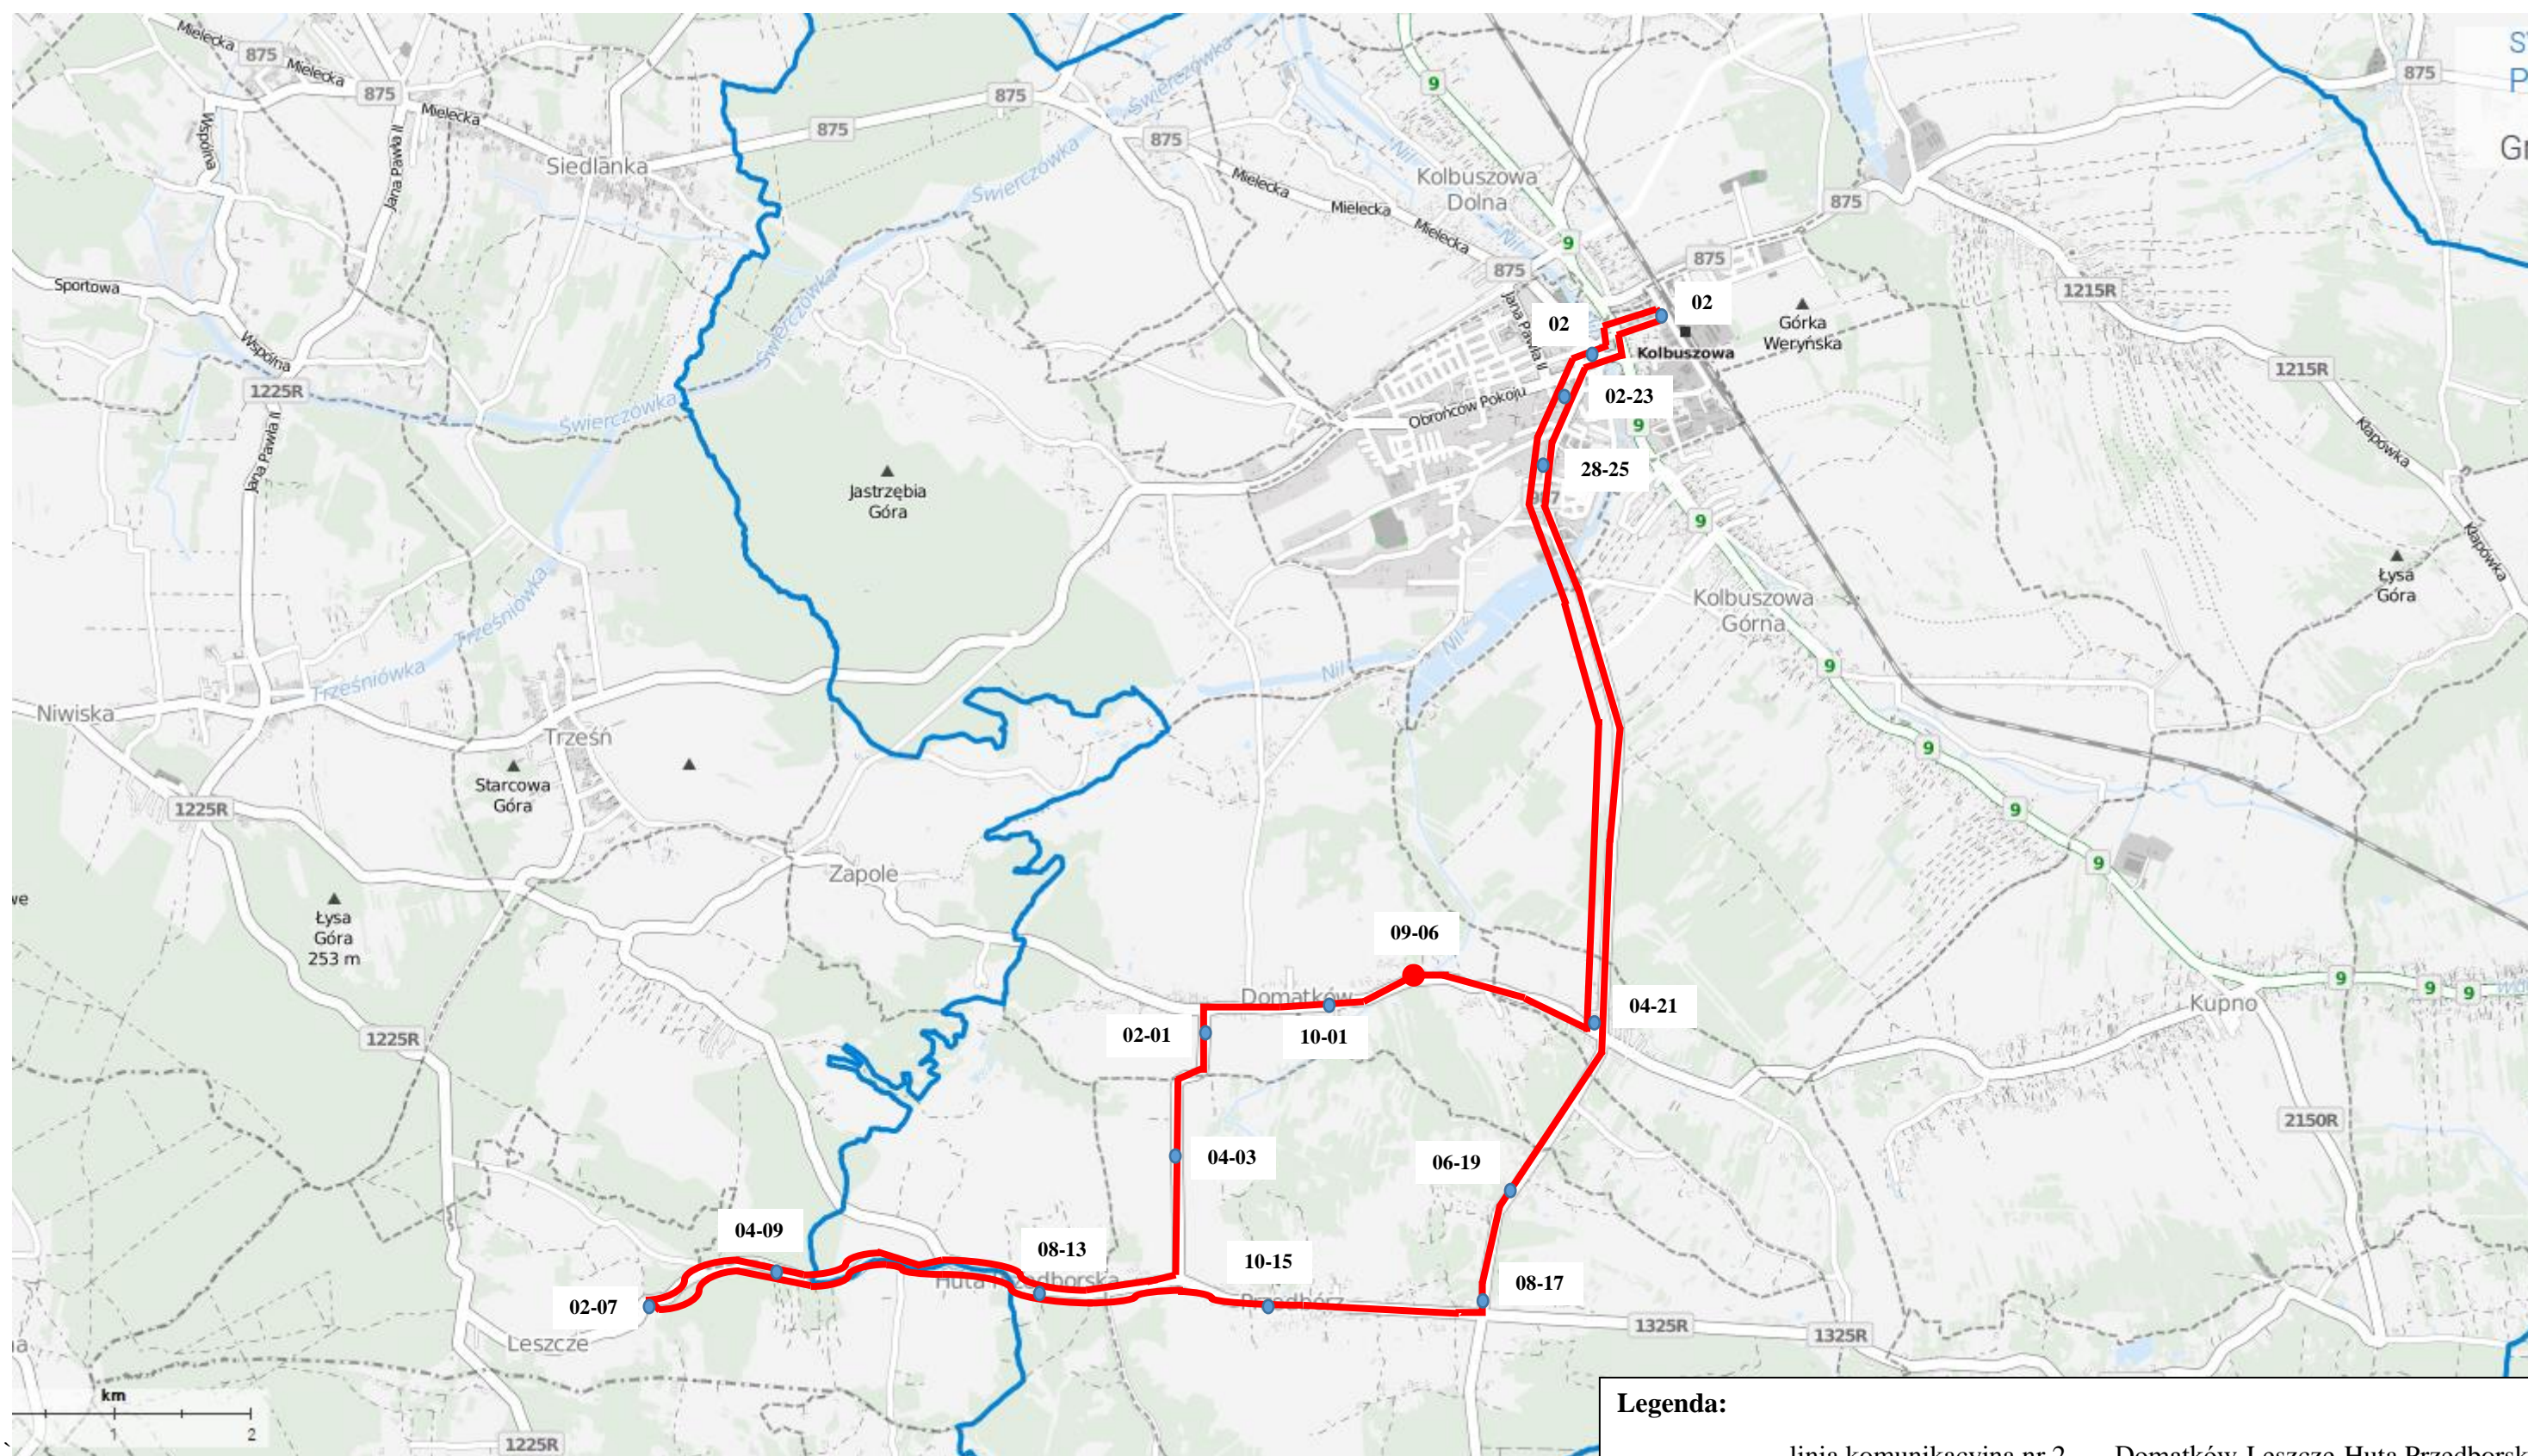

Załącznik z trasą linii komunikacyjnej Domatków-Leszcze-Huta Przedborska- Przedbórz- Bukowiec- Kolbuszowa- Bukowiec- Domatków

Legenda:

- linia komunikacyjna nr 2 Domatków-Leszcze-Huta Przedborska-Przedbórz-Bukowiec-Kolbuszowa-Bukowiec-Domatków
- 04-07 przystanek autobusowy pośredni – numer przystanku
- 09-06 przystanek początkowy i końcowy – numer przystanku